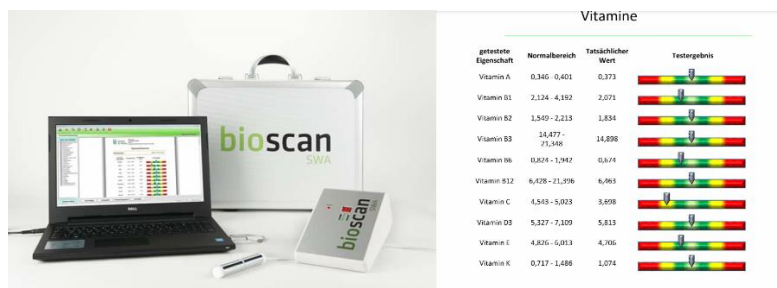

Original Bioscan - SWA Messung

Gaby Schwaiger

www.gelebte-gesundheit.com

Freitag den 23.10.2020 / Freitag 13.11. /

Mittwoch 16.12.2020

Ab 14:00 Uhr

Ort: Labegu, 81475 München, Königswieser Str.5

Energetische Messung ihrer Körperzellen mit Skalarwellen. Das quantenspezifische Prinzip, angewendet auch in der Raumfahrtmedizin misst die energetischen Körperfrequenzen und vergleicht sie mit hinterlegten optimalen Frequenzspektren. Defizite können so aufgezeigt, ausgeglichen und Symptome von der Ursache her beseitigt werden. Folgende 250 einzelne Parameter werden gemessen: Vitamine, Mineralstoffe, Spurenelemente, Aminosäuren, Schwermetallbelastung, Herz, Gefäße, Magen, Darm, Bauchspeicheldrüse, Lunge, Leber, Galle, Niere, Knochen, Hormone, Kollagen, Pestizidbelastung, Immunsystem, Endokrines System